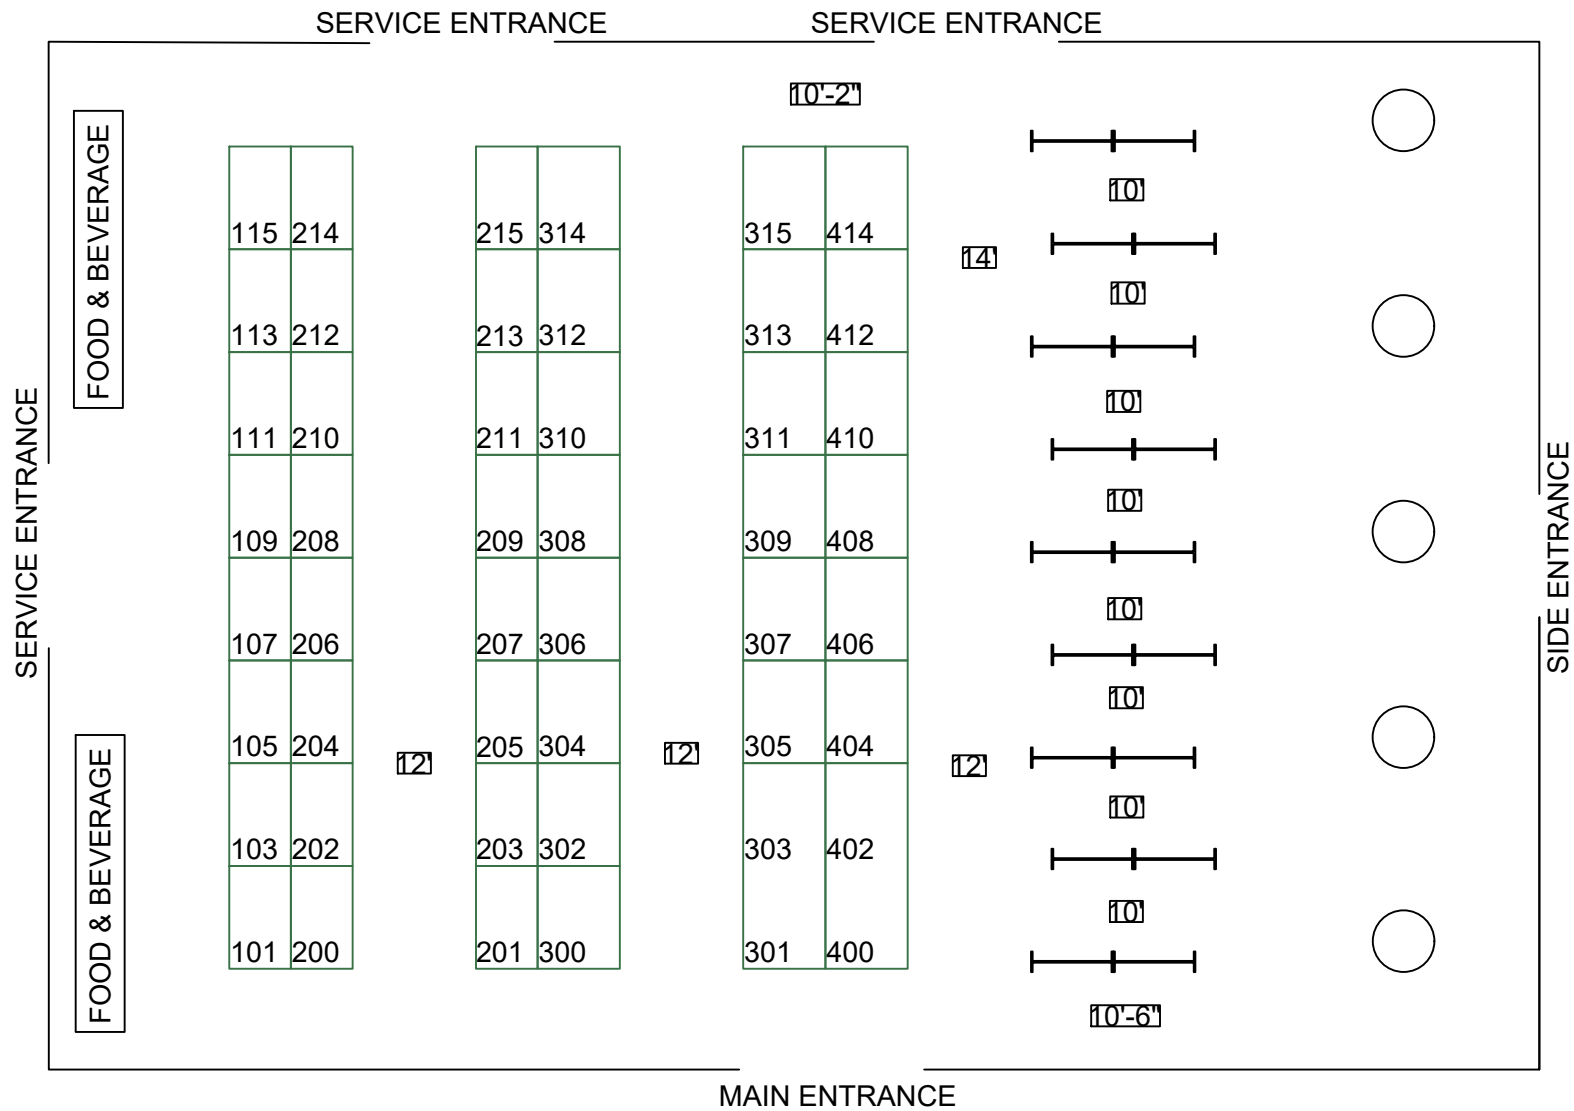

Emerald Conference
 Lowes Coronado Pavilion
 Feb 27- Mar 1 2022

Solano Creative Studios · (760) 904-4771 · www.solanocs.com

- 24 - 6x10 (Aisles 100-200 & 600)
- 24 - 8x10 (Aisles 300-600)
- 18 - Poster Boards